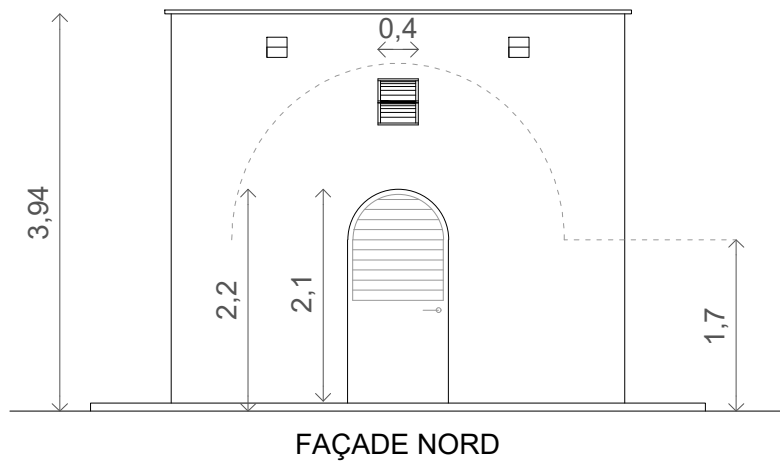

PROJET : **Bâtiment de stockage agricole - 20m2**

DESSIN : **Plan (coté) + Plan de fondation (coté)**

DAO :

SR

DATE :

16-04-2019

ECHELLE :

1 : 75

PAGE :

01

PROJET :
Bâtiment de stockage agricole - 20m2

DESSIN :
Façades

DAO :
SR

DATE :
16-04-2019

ECHELLE :
1 : 75

PAGE :