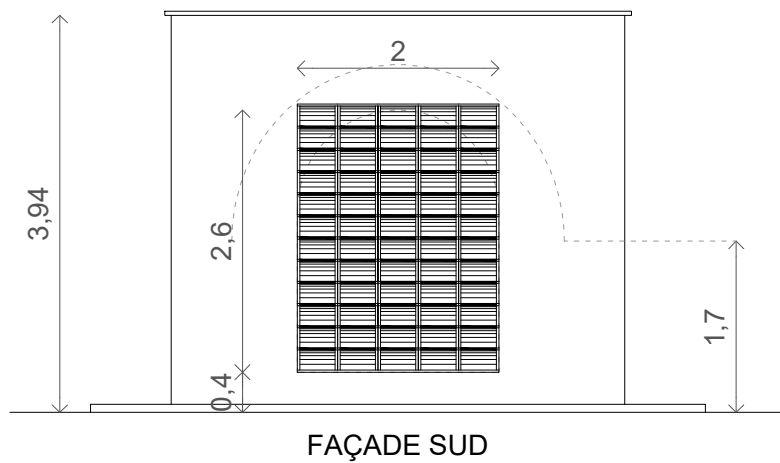

PROJET : **Bâtiment de stockage agricole - 20m2**

DESSIN : **Plan (coté) + Plan de fondation (coté)**

DAO :

SR

DATE :

16-04-2019

ECHELLE :

1 : 75

PAGE :

01

PROJET :
Bâtiment de stockage agricole - 20m2

DESSIN :
Façades

DAO :
SR

DATE :
16-04-2019

ECHELLE :
1 : 75

PAGE :