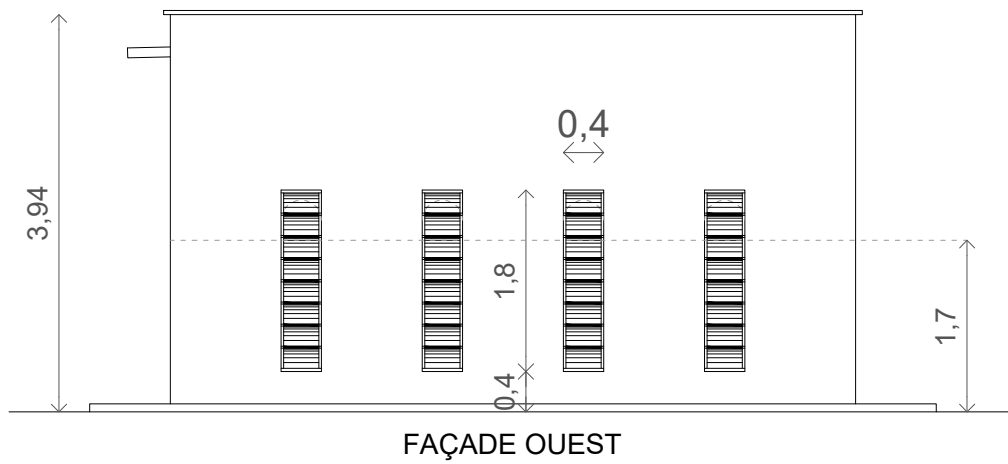

PROJET : **Bâtiment de stockage agricole - 20m2**

DESSIN : **Plan (coté) + Plan de fondation (coté)**

DAO :

SR

DATE :

16-04-2019

ECHELLE :

1 : 75

PAGE :

01

PROJET :
Bâtiment de stockage agricole - 20m2

DESSIN :
Façades

DAO :
SR

DATE :
16-04-2019

ECHELLE :
1 : 75

PAGE :