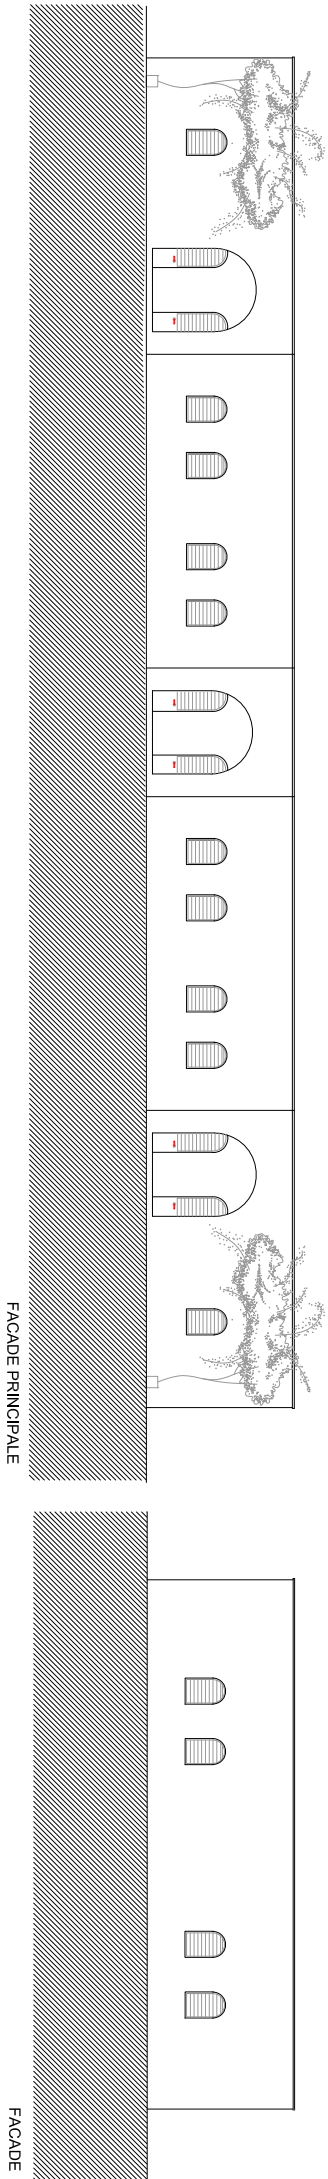

PROJET :
Dortoirs - Oasis d'amour - 9 VN -293 m²

DESSIN :
PLAN AMENAGE ET FACADES

DAO :
AT

DATE :
21-07-2018

ECHELLE :
1 : 200

PAGE :
07