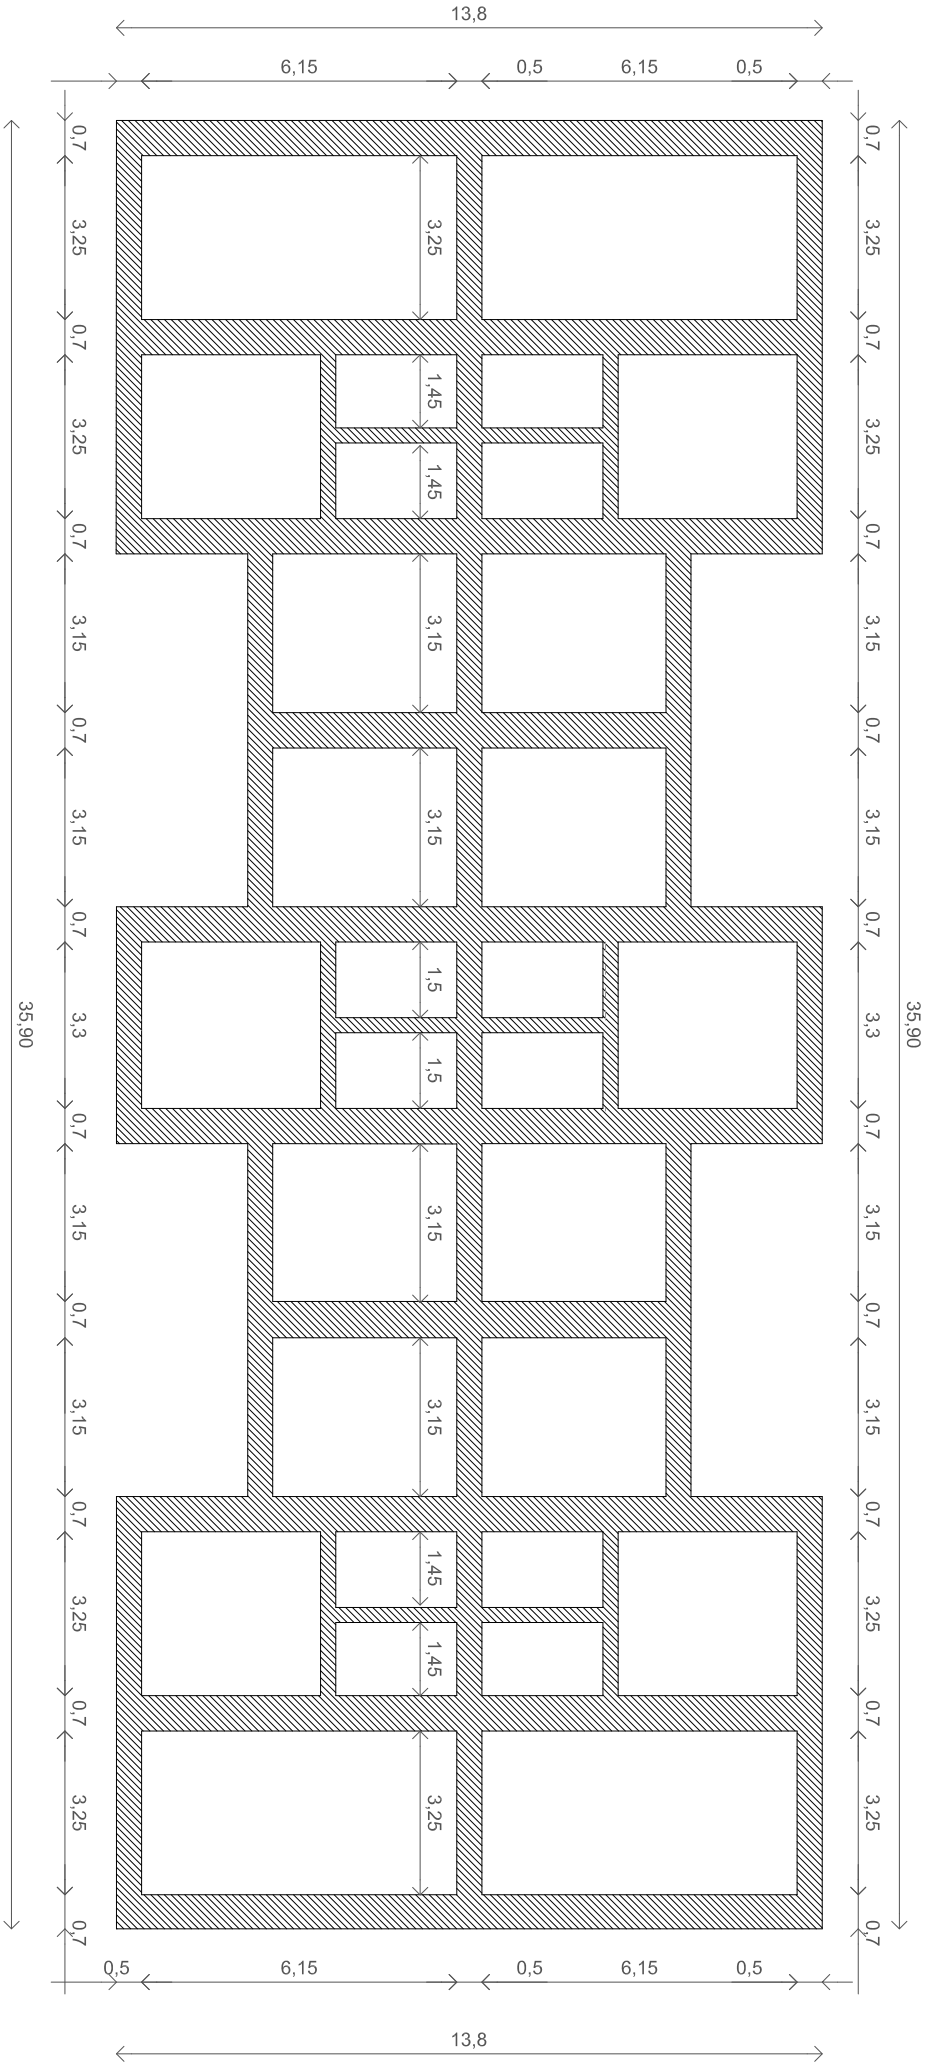

PROJET :
Dortoirs - Oasis d'amour - 9 VN -293 m²

DESSIN :
PLAN

DAO :
AT

DATE :
21-07-2018

ECHELLE :
1 : 150

PAGE :

01

PROJET :
Dortoirs - Oasis d'amour - 9 VN - 293 m²

DESSIN :
PLAN

DAO :
AT

DATE :
21-07-2018

ECHELLE :
1 : 150

PAGE :

02

PROJET :
Dortoirs - Oasis d'amour - 9 VN -293 m²

DESSIN :
PLAN DE FONDATION

DAO :
AT

DATE :
21-07-2018

ECHELLE :
1 : 150

PAGE :
03

PROJET :

Dortoirs - Oasis d'amour - 9 VN -293 m²

DESSIN :

COUPE DETAILLEE

PROJET :

Dortoirs - Oasis d'amour - 9 VN -293 m²

DESSIN :

PLAN TOITURE

DAO :

AT

DATE :

21-07-2018