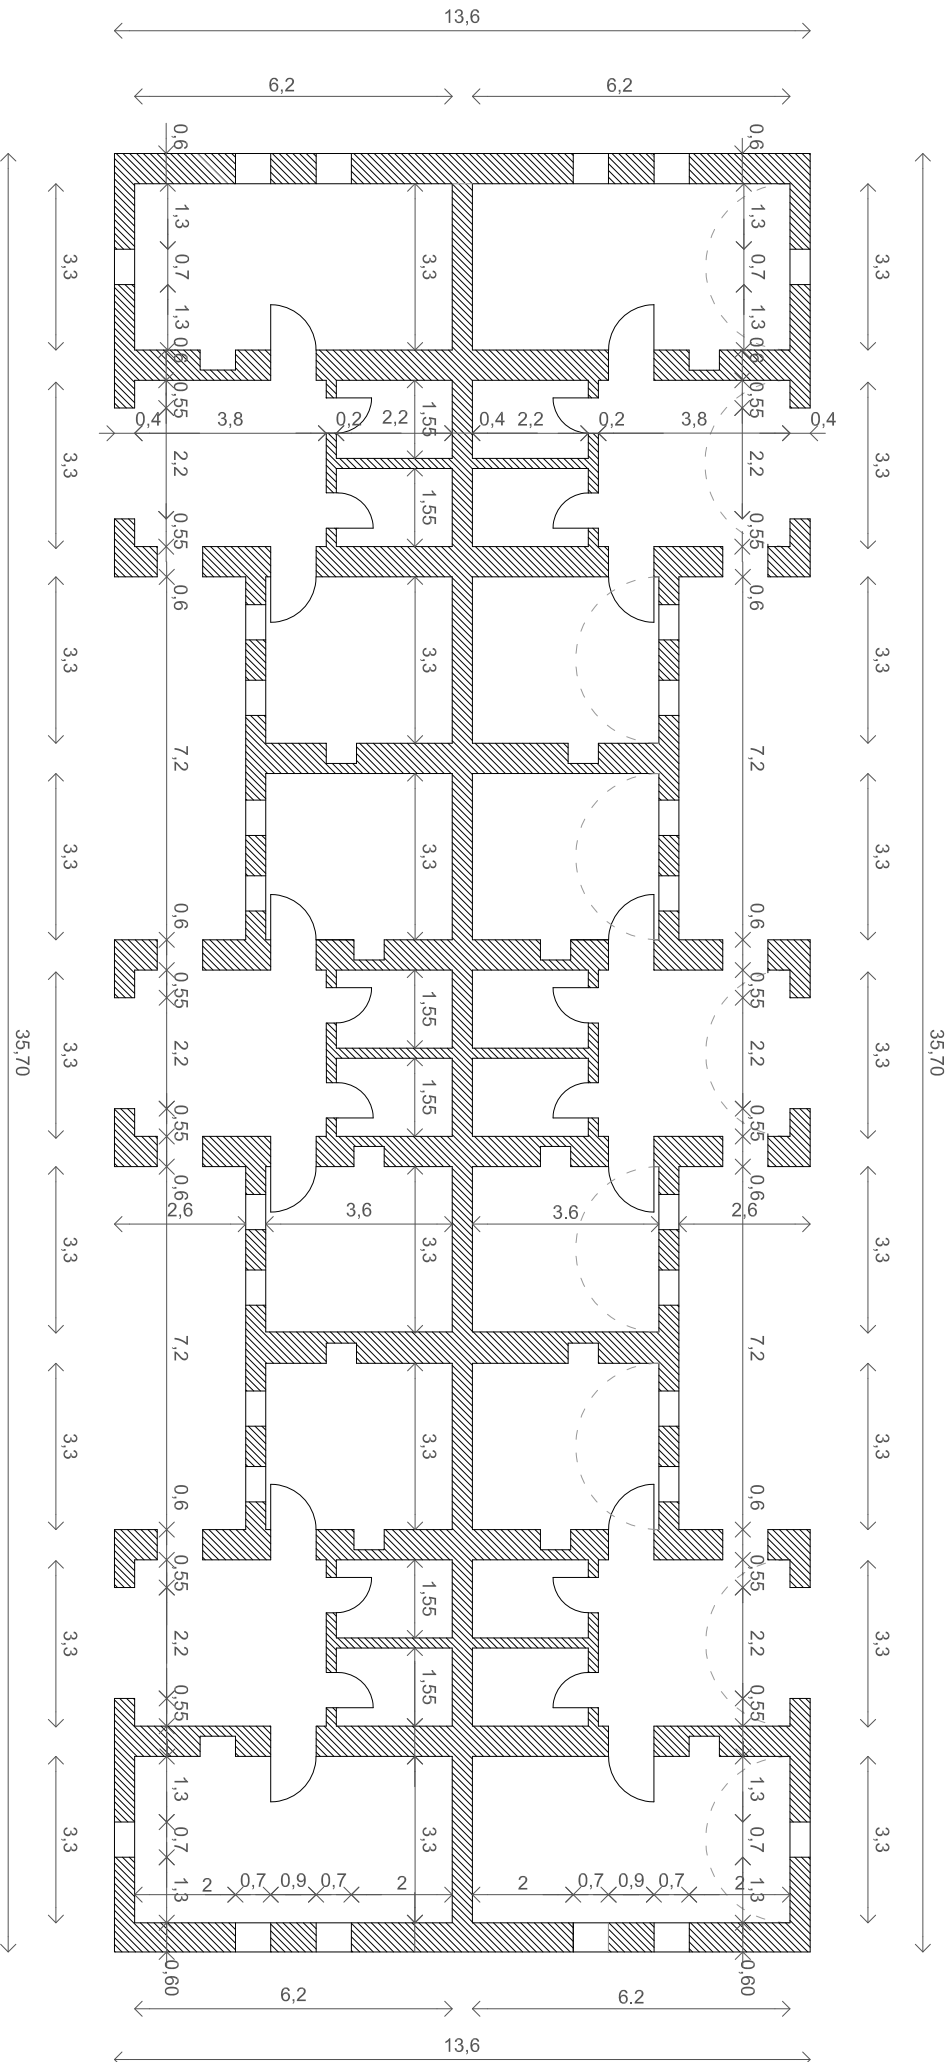

PROJET :
Dortoirs - Oasis d'amour - 9 VN -293 m²

DESSIN :
PLAN

DAO :
AT

DATE :
21-07-2018

ECHELLE :
1 : 150

PAGE :

01

PROJET :
Dortoirs - Oasis d'amour - 9 VN - 293 m²

DESSIN :
PLAN

DAO :
AT

DATE :
21-07-2018

ECHELLE :
1 : 150

PAGE :

02

PROJET :
Dortoirs - Oasis d'amour - 9 VN -293 m²

DESSIN :
PLAN DE FONDATION

DAO :
AT

DATE :
21-07-2018

ECHELLE :
1 : 150

PAGE :
03

PROJET :

Dortoirs - Oasis d'amour - 9 VN -293 m²

DESSIN :

COUPE DETAILLEE

PROJET :

Dortoirs - Oasis d'amour - 9 VN -293 m²

DESSIN :

PLAN TOITURE

DAO :

AT

DATE :

21-07-2018