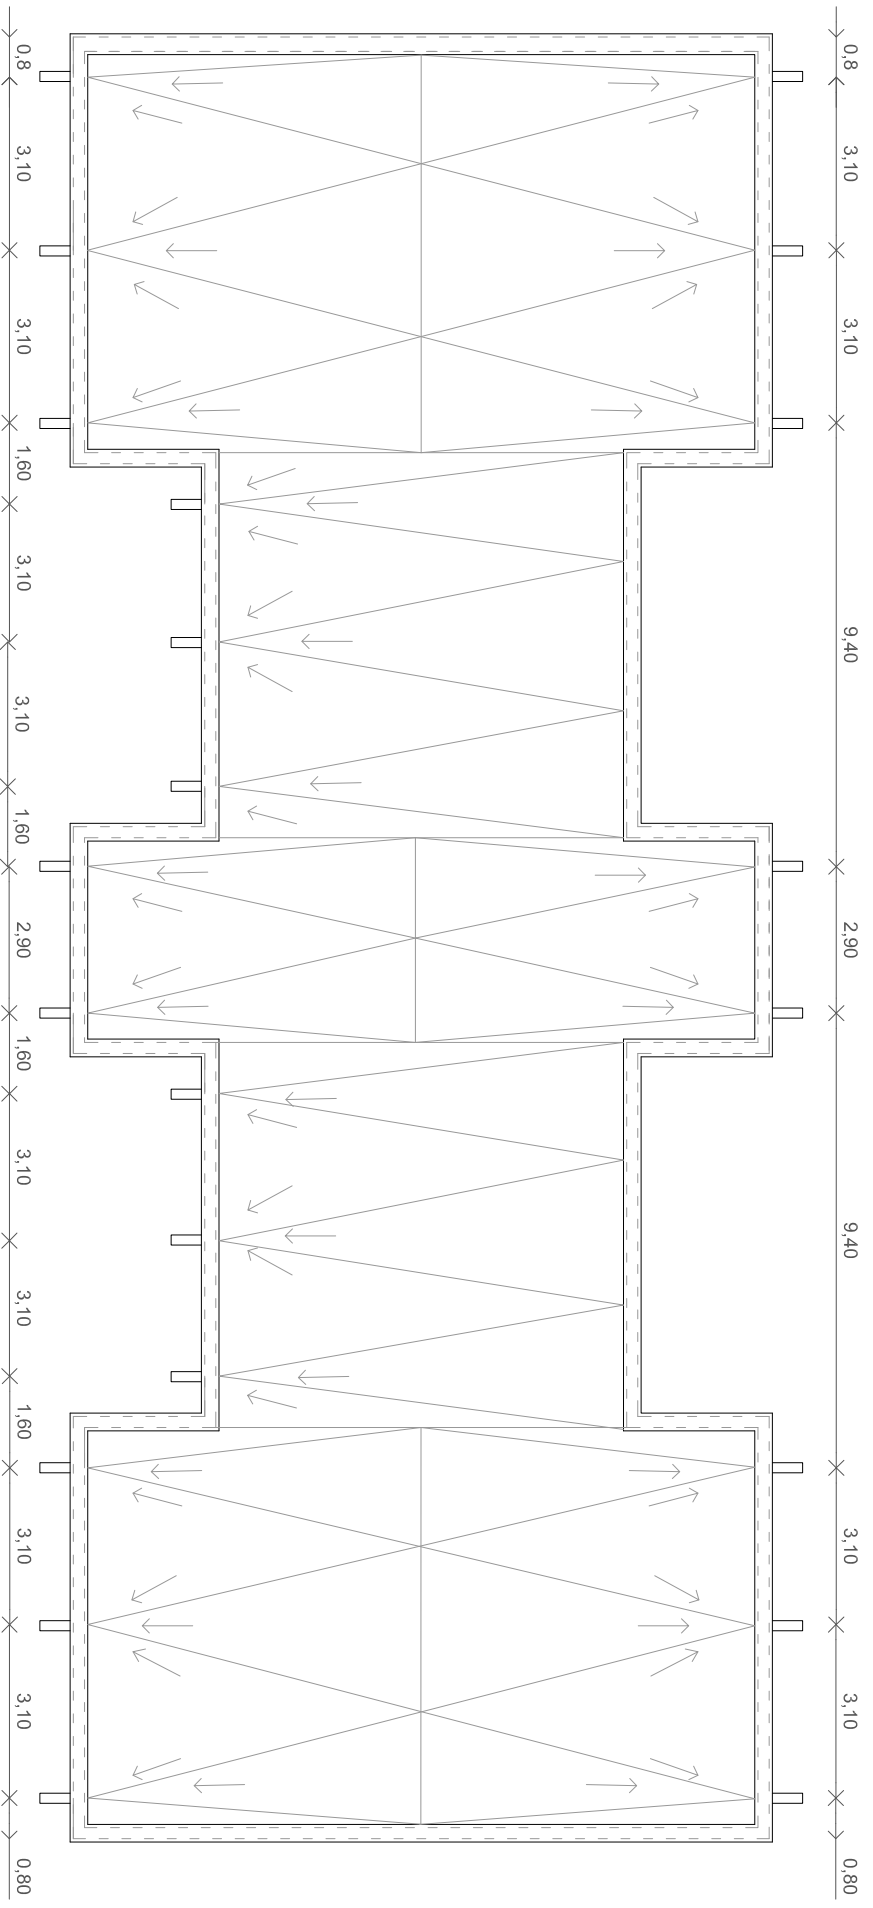

PROJET :
Dortoirs - Oasis d'amour - 9 VN -293 m²

DESSIN :
PLAN

DAO :
AT

DATE :
21-07-2018

ECHELLE :
1 : 150

PAGE :

01

PROJET :
Dortoirs - Oasis d'amour - 9 VN - 293 m²

DAO :
AT

DATE :
21-07-2018

ECHELLE :
1 : 150

PAGE :
03

PROJET :

Dortoirs - Oasis d'amour - 9 VN -293 m²

DESSIN :

COUPE DETAILLEE

PROJET :

Dortoirs - Oasis d'amour - 9 VN -293 m²

DESSIN :

PLAN TOITURE

DAO :

AT

DATE :

21-07-2018

ECHELLE :

1 : 150

PAGE :

06

PROJET :
Dortoirs - Oasis d'amour - 9 VN -293 m²

DESSIN :
PLAN AMENAGE ET FACADES

DAO :
AT

DATE :
21-07-2018