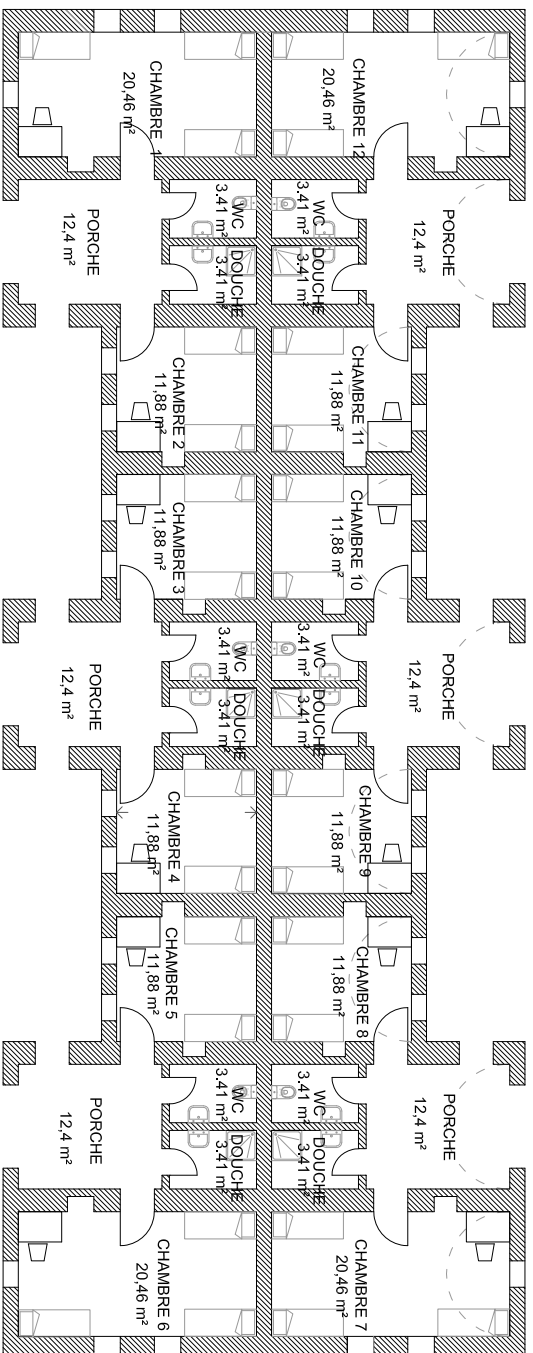

PROJET :
Dortoirs - Oasis d'amour - 9 VN -293 m²

DESSIN :
PLAN

DAO :
AT

DATE :
21-07-2018

ECHELLE :
1 : 150

PAGE :

01

PROJET :
Dortoirs - Oasis d'amour - 9 VN - 293 m²

PROJET :
Dortoirs - Oasis d'amour - 9 VN -293 m²

Dessin :
PLAN D' ELECTRICITE

DAO :
AT

DATE :
21-07-2018

ECHELLE :
1 : 150

PAGE :

05

LEGENDE ELECTRICITE

PROJET :

Dortoirs - Oasis d'amour - 9 VN -293 m²

DESSIN :

PLAN TOITURE

DAO :

AT

DATE :

21-07-2018

ECHELLE :

1 : 150

PAGE :

06

PROJET :
Dortoirs - Oasis d'amour - 9 VN -293 m²

DESSIN :
PLAN AMENAGE ET FACADES

DAO :
AT

DATE :
21-07-2018