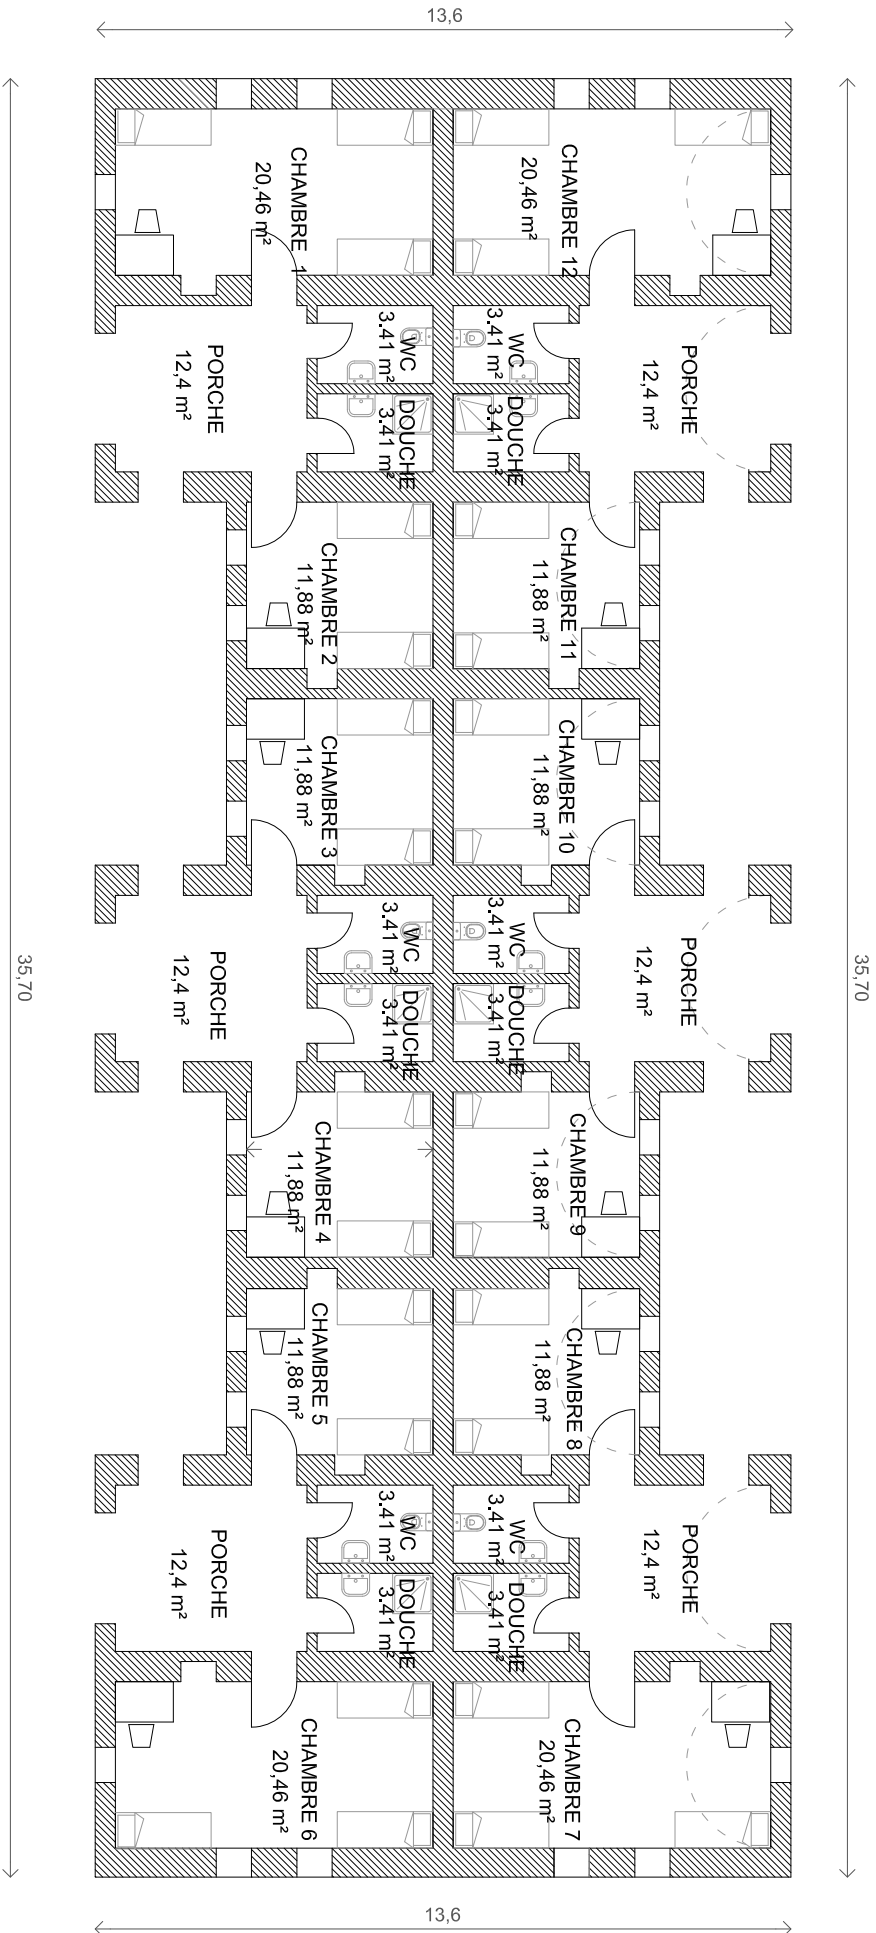

PROJET :
Dortoirs - Oasis d'amour - 9 VN -293 m²

DESSIN :
PLAN

DAO :
AT

DATE :
21-07-2018

ECHELLE :
1 : 150

PAGE :

01

PROJET :
Dortoirs - Oasis d'amour - 9 VN - 293 m²

DESSIN :
PLAN

DAO :
AT

DATE :
21-07-2018

ECHELLE :
1 : 150

PAGE :

02

PROJET :
Dortoirs - Oasis d'amour - 9 VN -293 m²

DESSIN :
PLAN DE FONDATION

DAO :
AT

DATE :
21-07-2018

ECHELLE :
1 : 150

PAGE :
03

PROJET :

Dortoirs - Oasis d'amour - 9 VN -293 m²

DESSIN :

COUPE DETAILLEE

PROJET :

Dortoirs - Oasis d'amour - 9 VN -293 m²

DESSIN :

PLAN TOITURE

DAO :

AT

DATE :

21-07-2018