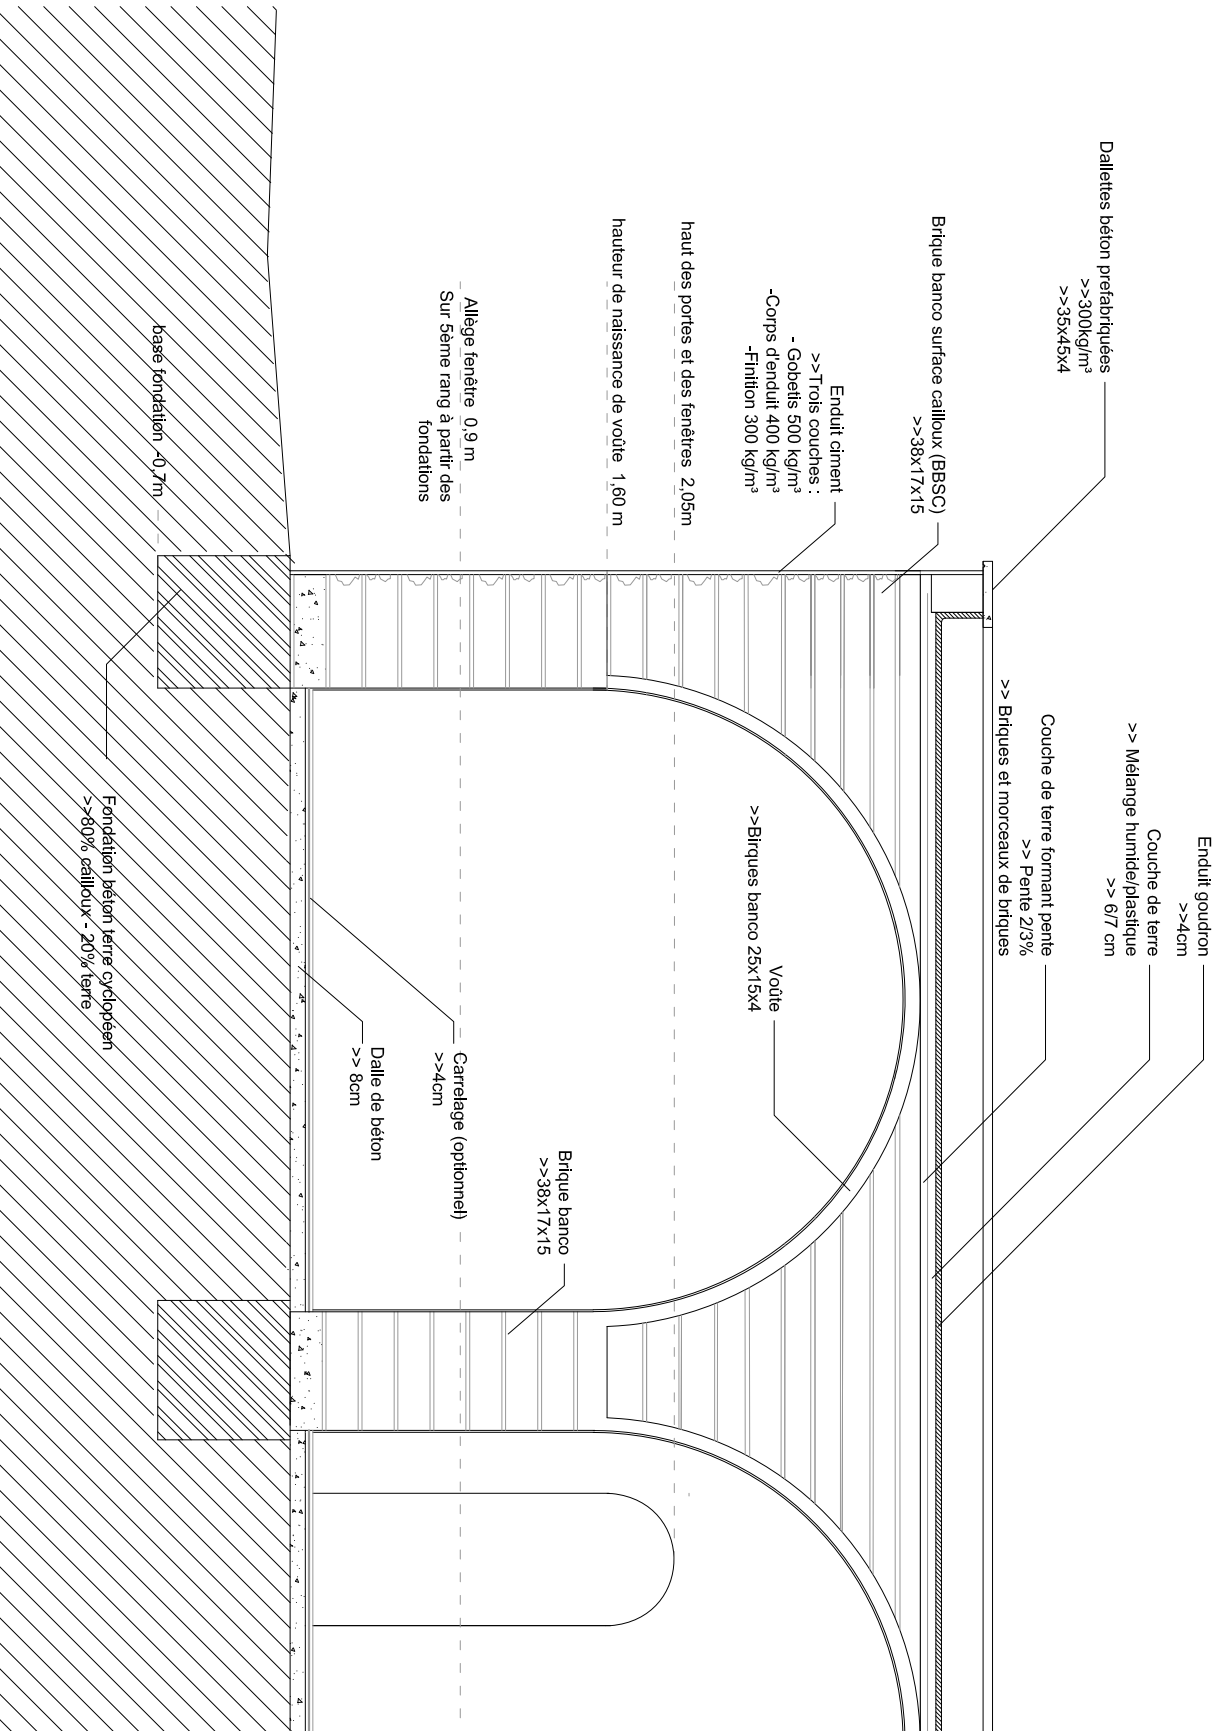

DAO :
AT

DATE :
21-07-2018

ECHELLE :
1 : 150

PAGE :
03

PROJET :

Dortoirs - Oasis d'amour - 9 VN -293 m²

DESSIN :

COUPE DETAILLEE

PROJET :
Dortoirs - Oasis d'amour - 9 VN -293 m²

Dessin :
PLAN D' ELECTRICITE

DAO :
AT

DATE :
21-07-2018

ECHELLE :
1 : 150

PAGE :

05

LEGENDE ELECTRICITE

PROJET :

Dortoirs - Oasis d'amour - 9 VN -293 m²

DESSIN :

PLAN TOITURE

DAO :

AT

DATE :

21-07-2018

ECHELLE :

1 : 150

PAGE :

06

PROJET :
Dortoirs - Oasis d'amour - 9 VN -293 m²

DESSIN :
PLAN AMENAGE ET FACADES

DAO :
AT

DATE :
21-07-2018