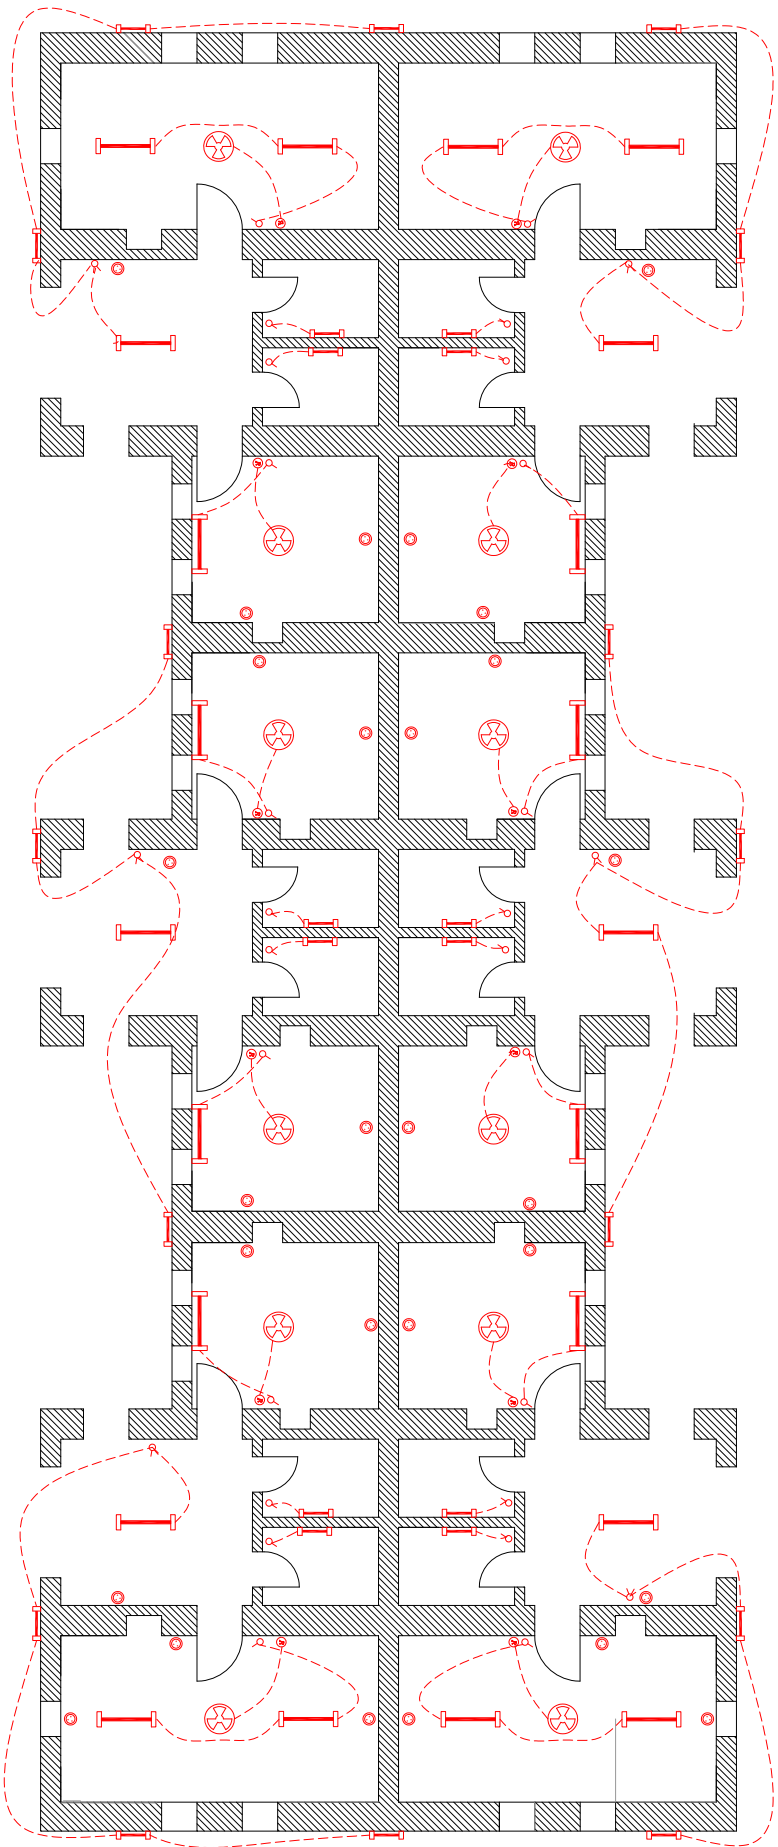

PROJET :
Dortoirs - Oasis d'amour - 9 VN -293 m²

DESSIN :
PLAN

DAO :
AT

DATE :
21-07-2018

ECHELLE :
1 : 150

PAGE :

01

PROJET :
Dortoirs - Oasis d'amour - 9 VN - 293 m²

DAO :
AT

DATE :
21-07-2018

ECHELLE :
1 : 150

PAGE :
03

PROJET :

Dortoirs - Oasis d'amour - 9 VN -293 m²

DESSIN :

COUPE DETAILLEE

PROJET :
Dortoirs - Oasis d'amour - 9 VN -293 m²

Dessin :
PLAN D' ELECTRICITE

DAO :
AT

DATE :
21-07-2018

ECHELLE :
1 : 150

PAGE :

05

LEGENDE ELECTRICITE

PROJET :

Dortoirs - Oasis d'amour - 9 VN -293 m²

DESSIN :

PLAN TOITURE

DAO :

AT

DATE :

21-07-2018